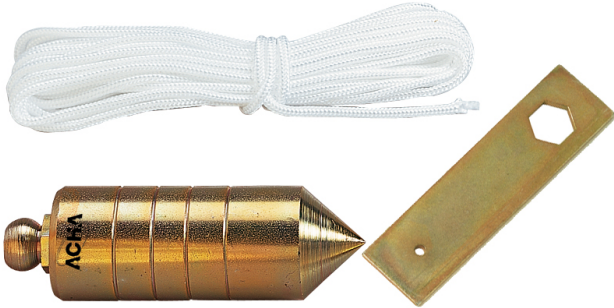

Plomadas de acero zincadas con nuez de chapa

Características

Incluye 5 m de cuerda trenzada de nylon.

Gama del Artículo

Código	grs Plomadas	Unid.	L (mm)	Ø (mm)	Peso unit. en gramos
55020D	200	12	79	25	288
55022D	400	12	100	30	489
55024D	500	12	98	34	580
55026D	600	12	113	34	685
55028D	700	10	127	34	800
55030D	1.000	10	142	38	1.095
55032D	1.500	5	199	38	1.595
55034	2.000	1	146	55	2.150
55036	3.000	1	201	55	3.150