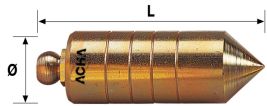

Plomadas de acero zincadas con nuez de chapa

Características

Incluye 5 m de cuerda trenzada de nylon.

Gama del Artículo

Código	grs Plomadas	Unid.	L (mm)	Ø (mm)	Peso unit. en gramos
55020D	200	12	79	25	288
55022D	400	12	100	30	489
55024D	500	12	98	34	580
55026D	600	12	113	34	685
55028D	700	10	127	34	800
55030D	1.000	10	142	38	1.095
55032D	1.500	5	199	38	1.595
55034	2.000	1	146	55	2.150
55036	3.000	1	201	55	3.150