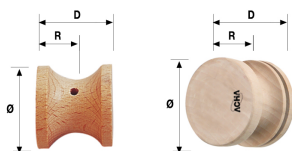

### Gama del Artículo

Código	para plumadas	para plumada de (grs)	D (mm)	R (mm)	Ø (mm)	Peso unit. en gramos
00127	55040D	200	25	12,5	33	8
00128	55042D	400	30	15,0	33	12
00129	55044D, 55046D, 55048D	500, 600, 700	34	17,0	36	18
00130	55050D, 55052D	1.000, 1.500	38	19,0	42	25
00145	55152, 55153	750, 1.000	50	25,0	65	103